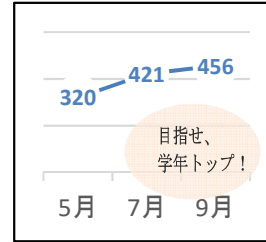

じっくりお考えのうえ、お気軽にお問い合わせください。

春 期 講 座

新年度応援！ お試し受講 4講座(80分×4)お試し授業料 **全学年 4,999円** (消費税・諸経費別)

志望校合格のための全面バックアップ 中学 内申 受験 講座

- 主要5教科の定期試験対策と、難関～中堅校の適切な受験対策を行います。
- 全国模試で学力を客観的に判定、モチベーションを維持します。

開校3年 充実の合格実績

立命館大学国際関係学部
嵯峨野高校京都こすもす科
東山高校(パスカル)
洛北高校附中 西京高校附中 など

充実の知育講座(年長～小6)無料体験好評受付中です

沐羊舎のそろばん教室

SOIotta

そろった

- そろばん技能を通して、受験や学校算数・数学に必要な計算力を身につけましょう。
- 日商検定2級～1級の取得を目指します。

絶対暗算力を身につけよう！

〈とまつ式〉作文講座 KAKERU

かける