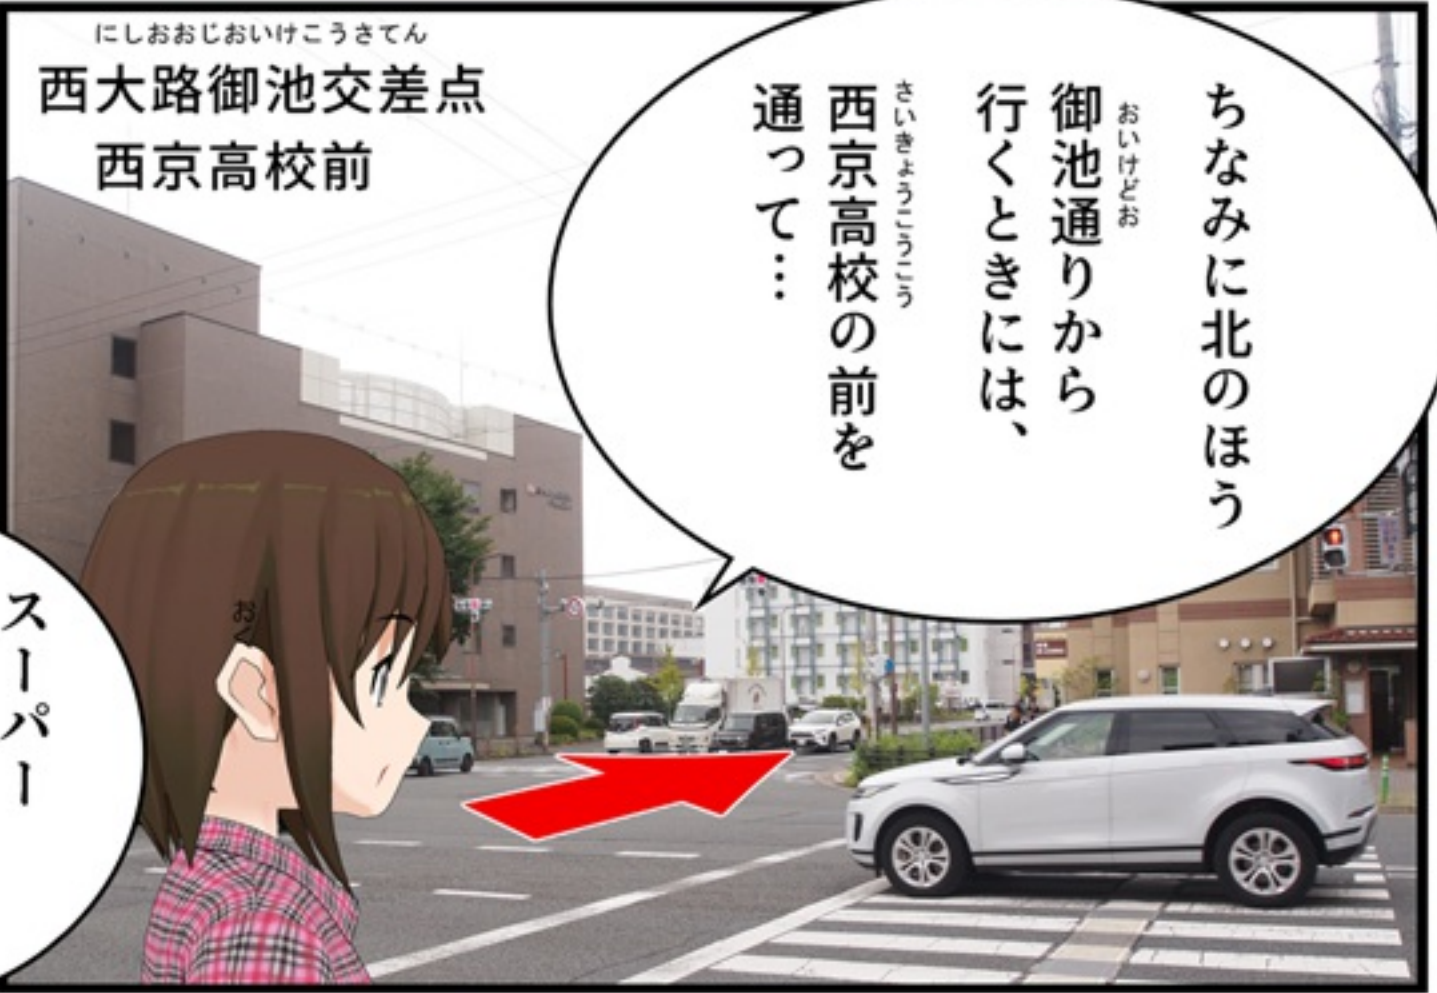

まなべ!! **ガジまるくん**

特別編 もくようしゃ さいいんこう
 沐羊舎 西院校に
 行ってみたぞ!

にしおおじじょう さいいんこうさてん
 西大路四条 西院交差点
 (阪急 西院駅前)

このへんに、
 沐羊舎 西院校が
 あるはずなんだけど、
 どっちに行けば
 いいのかな……?

ここが
 西小路四条。
 ローソンが
 目印みたい。

にしおおじじょう
 西小路通りって、
 やまのうちししょう
 山ノ内小と
 さいいんしょう
 西院小のあいだ、
 しじょうちゅう
 四条中の
 ところだね。

サンデイと
 スギ薬局を
 抜けると……。

ほんたい ひがしがわ
反対の東側にも
入り口がある！
2階に直接
ちよくせつ
入れるんだ。

1階は
かい
ガレージ。
じてんしゃ
自転車
たくさん、
と
停められ
そう。

2階は
カウンターと
教室。
つくえ
机が広いから、
しゅうちゅう
集中して
とりくめるね。

こんにちは。

まなびは、
ひとを、
ゆたかにする…

3階にも
きょうしつはっけん
教室発見！
中はけっこう
広いんだ。

ようこそ！
ぼくは
もくようしゃの
公式マスコット
キャラクター
たねみん！

よく来てくれた！
始めようと
思ったときが
チャンスだよ！

あの……、
そろそろちゃんど
勉強しようかな、と
思って、
塾を
さがしてるんですけど……。
びっくりした……。

個別で
本格受験指導！
これが沐羊舎の
いちばんの特徴だよ。
それぞれのゴールに
合わせた、
無理のない
カリキュラムで
「明るい努力」が
できる場所
なんだ。