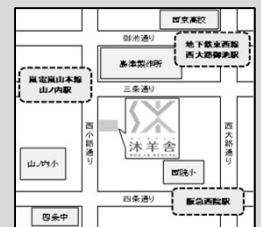

・ご希望の要件に☑を入れてください(複数可)

- 入会申込 春期講座受講 説明が聞きたい 無料体験

| | | | | | | |
|----|--|----|--|----|-----------------------|---|
| 氏名 | | 性別 | | 学年 | 小 ・ 中 ・ 高 | 年 |
| 電話 | | 住所 | | | | |

新小6生対象

【土曜・日曜】 洛北・西京高附属中 対策特訓

公立中高一貫校（洛北・西京）受検対策で実績のあるノウハウを持つもくようしゃによる、日曜・土曜の特別講座。

各回ごとにテーマをもうけ、合格への鍵となる発想や学習法を伝授します。

本科（平日の個別指導）との併行受講を強くお勧めしますが、習いごとなどで忙しい方や、ふだん他塾に通っている方は、特訓のみの受講のほか、1回ごとの受講も可能です！

◎土曜特訓 〈4/12開講！ 小5講座は好評開講中！〉

4/12より新小6講座 下鴨校 9:40～12:30 / 西院校 14:40～17:30

◎日曜特訓 〈4/13開講！〉

下鴨校 13:10～16:00

料金・システム・カリキュラムにつきましては、
お気軽にお問い合わせください。

下鴨校 TEL 075(746)4134

606-0862 京都市左京区下鴨本町12-3 洛北ビル2F
市バス「洛北高校前」徒歩1分、地下鉄「北大路」徒歩10分

TEL075(323)7848 西院校

615-0081 京都市右京区山ノ内養老町19-15
嵐電「山ノ内」徒歩1分、阪急「西院」徒歩5分

【PR】 代表による書籍のご案内

戸松幸一

『〈とまつ式〉公立中高一貫校

合格をつかむ作文トレーニング』（創元社、2016）

公立中高一貫校に進学したいけど、適性検査の作文課題は難問ぞろい。作文が苦手な子でも家庭学習で効果的に力を伸ばすコツを沐羊舎代表・戸松幸一が伝授します。実戦的な過去問題と日常的な思考能力を養成する《とまつ式》トレーニングで、志望校合格はもちろん、世界で活躍できる本当の「書く」力を身につけよう！