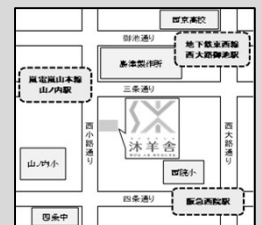

### ◎土曜特訓 〈4/12開講！ 小5講座は好評開講中！〉

4/12より新小6講座 下鴨校 9:40～12:30 / 西院校 14:40～17:30

### ◎日曜特訓 〈4/13開講！〉

下鴨校 13:10～16:00

料金・システム・カリキュラムにつきましては、  
お気軽にお問い合わせください。

下鴨校 TEL 075(746)4134

606-0862 京都市左京区下鴨本町12-3 洛北ビル2F  
市バス「洛北高校前」徒歩1分、地下鉄「北大路」徒歩10分

TEL075(323)7848 西院校

615-0081 京都市右京区山ノ内養老町19-15  
嵐電「山ノ内」徒歩1分、阪急「西院」徒歩5分

### 【PR】 代表による書籍のご案内

戸松幸一

『〈とまつ式〉公立中高一貫校

合格をつかむ作文トレーニング』（創元社、2016）

公立中高一貫校に進学したいけど、適性検査の作文課題は難問ぞろい。作文が苦手な子でも家庭学習で効果的に力を伸ばすコツを沐羊舎代表・戸松幸一が伝授します。実戦的な過去問題と日常的な思考能力を養成する《とまつ式》トレーニングで、志望校合格はもちろん、世界で活躍できる本当の「書く」力を身につけよう！