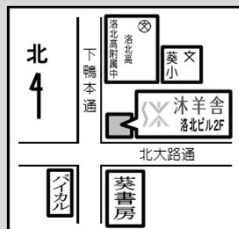

新小6生対象

【土曜・日曜】 洛北・西京高附属中 対策特訓

公立中高一貫校（洛北・西京）受検対策で実績のあるノウハウを持つもくようしゃによる、日曜・土曜の特別講座。

各回ごとにテーマをもうけ、合格への鍵となる発想や学習法を伝授します。

本科（平日の個別指導）との併行受講を強くお勧めしますが、習いごとなどで忙しい方や、ふだん他塾に通っている方は、特訓のみの受講のほか、1回ごとの受講も可能です！

◎土曜特訓 〈4/12開講！ 小5講座は好評開講中！〉

4/12より新小6講座 下鴨校 9:40～12:30 / 西院校 14:40～17:30

◎日曜特訓 〈4/13開講！〉

下鴨校 13:10～16:00

料金・システム・カリキュラムにつきましては、
お気軽にお問い合わせください。