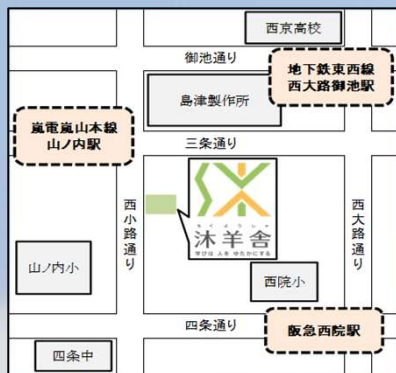

学びは 人を ゆたかにする

※1 1月以降ご入会の方

沐羊舎 (株式会社もくようしゃ)

西院校

606-0862 京都市左京区下鴨本町12-3洛北ビル2F 075(746)4134
615-0081 京都市右京区山ノ内養老町19-15 075(323)7848

下鴨校

個別指導で本格受験指導

- ◎ 公立中高一貫校 (洛北・西京)
- ◎ 私立中堅中学～難関校
- ◎ 難関公立高校 (堀川・嵯峨野・西京)
- ☆ 個別指導ならではの**無理のないカリキュラム**で合格を手にしちゃおう!

家庭学習をプロデュース

- ◎ ご家庭の生活リズムや習い事に
応じて**宿題の量を加減**
- ◎ 開校時は**常時自習室開放**
- ◎ 保護者様との**SNS連携**
- ☆ **地に足のついた努力の習慣**を身につけ、学びの喜びを実感。

あつたんだ!
こんな塾が

充実の知育教育

- ◎ 作文教室、**ロボットプログラミング講座**
- ◎ 算国の学習と合わせた**アラカルト受講**が人気です!
- ☆ **学力につながる知育**を。
未就学児・低学年むけの講座多数。

西院校 075(323)7848

アクセス

- ・山ノ内小・西院小・安井小・四条中・西京高から徒歩圏内
- ・地下鉄東西線西大路御池 徒歩5分
- ・嵐電嵐山本線山ノ内 徒歩1分
- ・阪急西院 徒歩5分

下鴨校 075(746)4134

アクセス

- ・葵小・下鴨小・下鴨中・洛北高から徒歩圏内
- ・地下鉄丸線北大路 徒歩10分
- ・地下鉄丸線北山 徒歩10分
- ・京都市バス洛北高校前 徒歩1分

くわしくはウェブサイトをごらんください